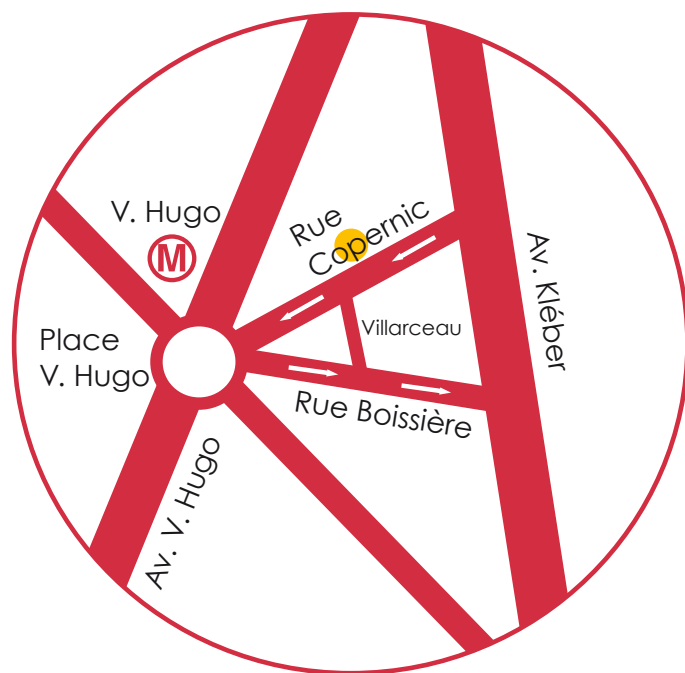

28 rue Copernic - 75116 Paris
 Tél. 01 47 27 44 77
 Fax. 01 47 27 62 84
 contact@barbier-luminaire.com
 www.barbier-luminaire.com

Métro :
 VICTOR HUGO ligne 2

En voiture par le périphérique :

- Sortie porte Maillot, avenue de Malakoff, place Victor Hugo, rue Boissière, avenue Kléber et à gauche rue Copernic.

- Sortie porte Dauphine, place du M^{al} de Lattre de Tassigny, avenue Bugeaud, place Victor Hugo, rue Boissière, avenue Kléber et à gauche rue Copernic.