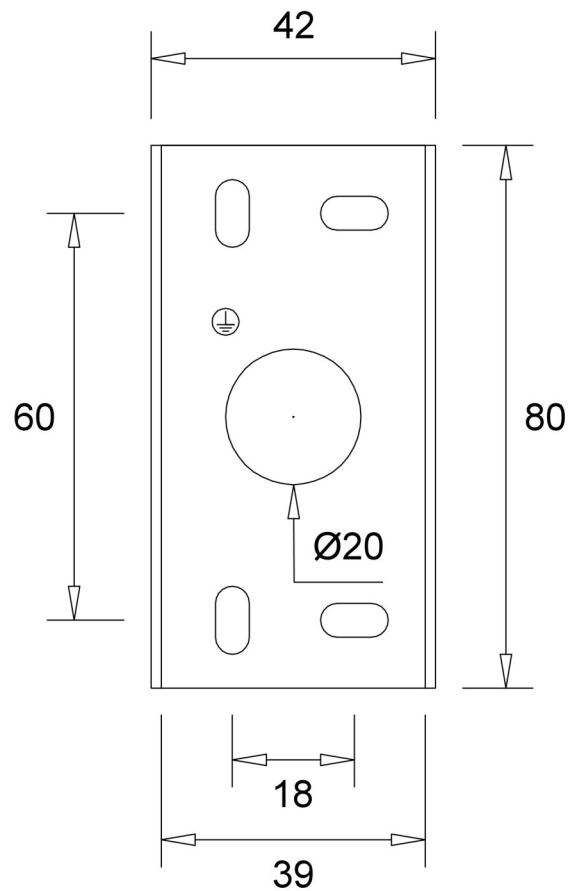

PLAN DE LA FIXATION - FIXATIE PLAN - FIXING PLAN - FIXIERUNGSPLAN

CALLISTO 1

DAVIDTS LIGHTING sprl

Chaussée de Waterloo, 850-854 - B-1180 Brussels - Belgium
T +32.2.375.76.46 - F +32.2.375.82.65
info@davidts.com - www.davidts.com