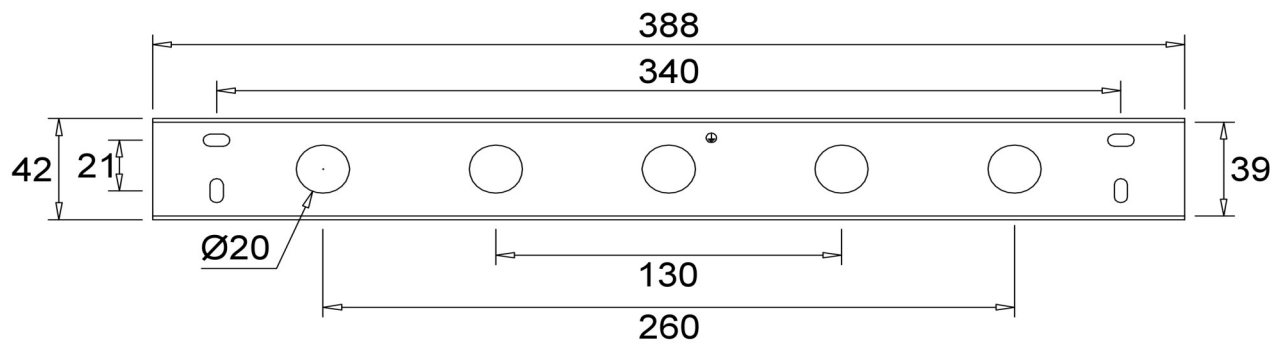

PLAN DE LA FIXATION - FIXATIE PLAN - FIXING PLAN - FIXIERUNGSPLAN

CALLISTO 4

DAVIDTS LIGHTING

Chaussée de Waterloo, 850-854 - B-1180 Brussels - Belgium
T +32.2.375.76.46 - F +32.2.375.82.65
info@davidts.com - www.davidts.com