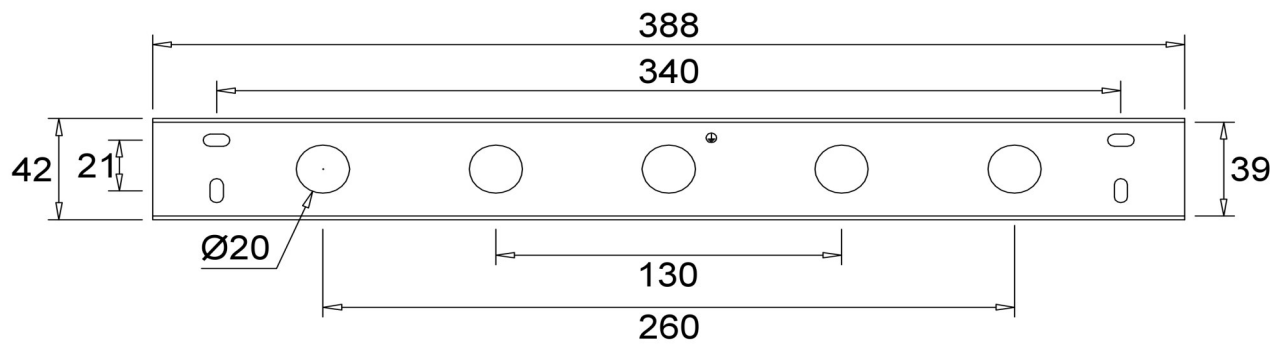

PLAN DE LA FIXATION - FIXATIE PLAN - FIXING PLAN - FIXIERUNGSPLAN

CALLISTO 5

DAVIDTS LIGHTING

Chaussée de Waterloo, 850-854 - B-1180 Brussels - Belgium
T +32.2.375.76.46 - F +32.2.375.82.65
info@davidts.com - www.davidts.com