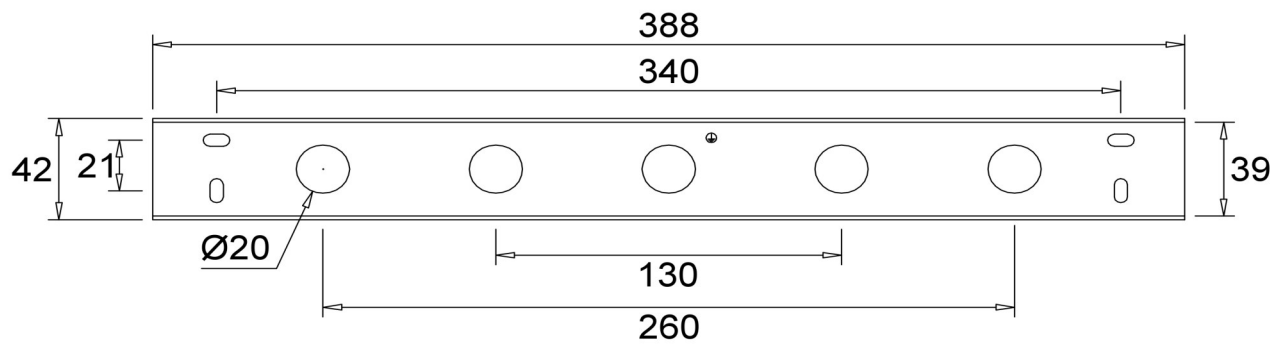

PLAN DE LA FIXATION - FIXATIE PLAN - FIXING PLAN - FIXIERUNGSPLAN

CALLISTO 6

DAVIDTS LIGHTING

Chaussée de Waterloo, 850-854 - B-1180 Brussels - Belgium
T +32.2.375.76.46 - F +32.2.375.82.65
info@davidts.com - www.davidts.com