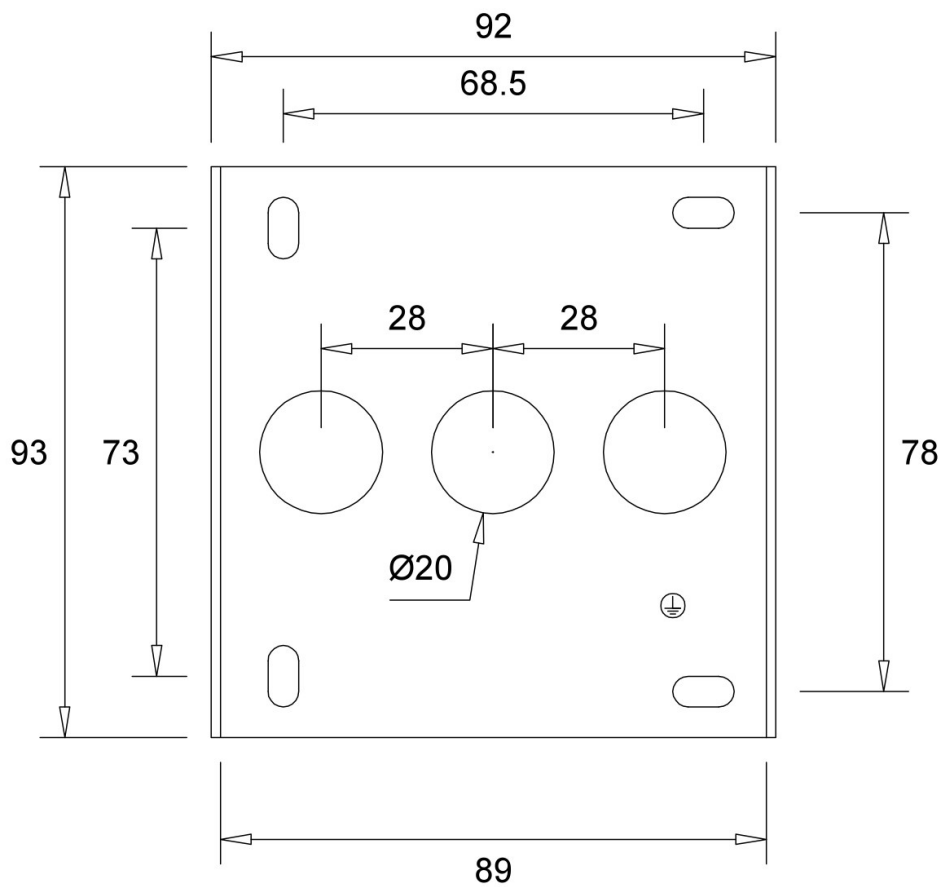

# HEBY 1

**DAVIDTS LIGHTING sprl**

Chaussée de Waterloo, 850-854 - B-1180 Brussels - Belgium  
T +32.2.375.76.46 - F +32.2.375.82.65  
info@davidts.com - www.davidts.com