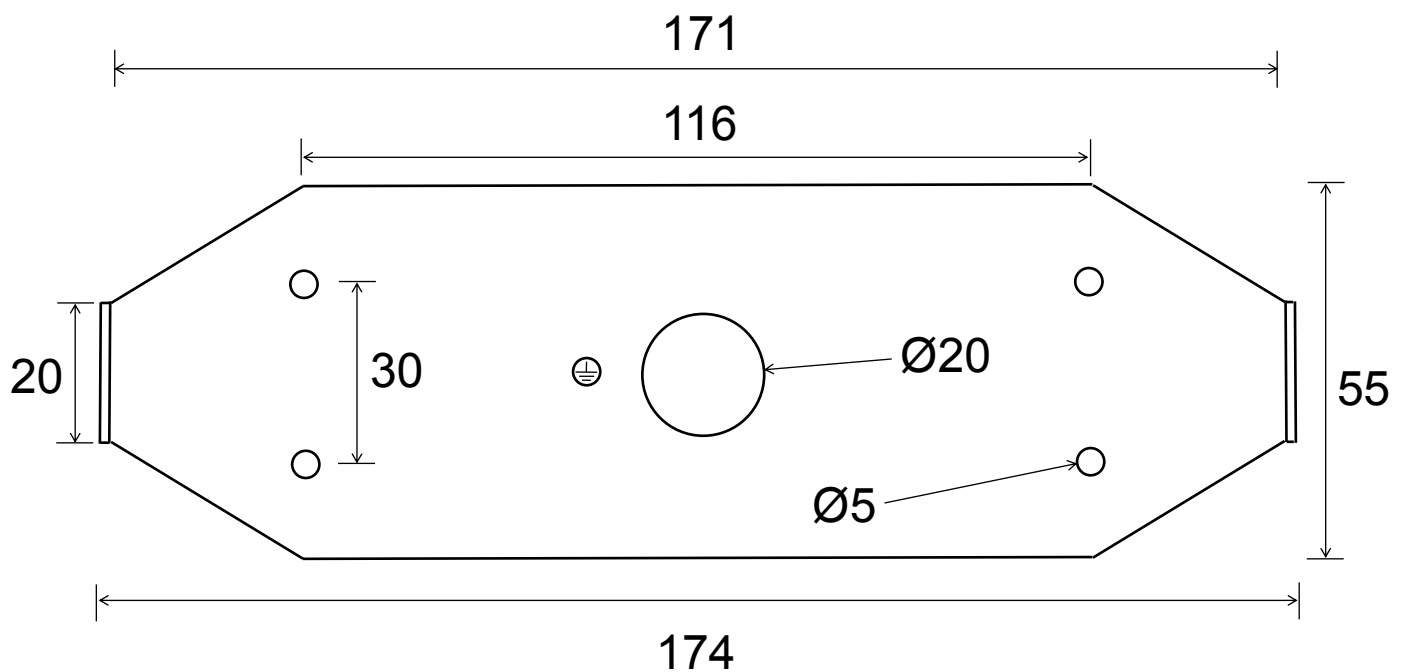

KERMA 3 0

DAVIDTS LIGHTING sprl

Chaussée de Waterloo, 850-854 - B-1180 Brussels - Belgium

T +32.2.375.76.46 - F +32.2.375.82.65

info@davidts.com - www.davidts.com