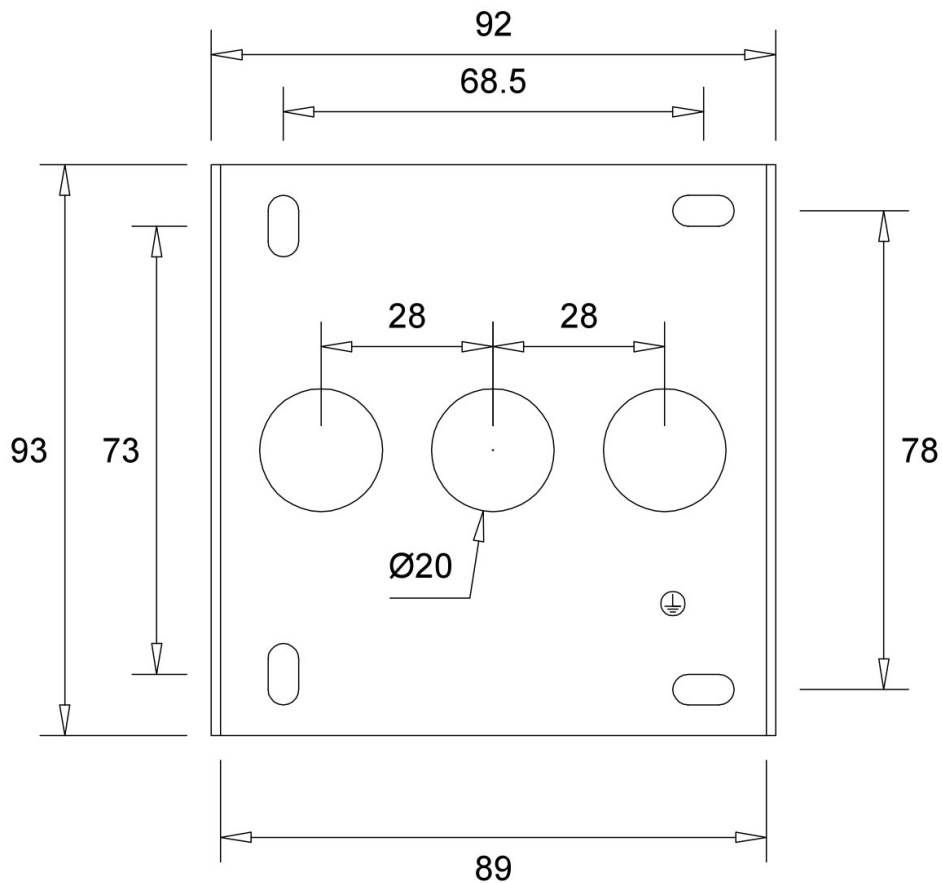

PLAN DE LA FIXATION - FIXATIE PLAN - FIXING PLAN - FIXIERUNGSPLAN

SINKI

DAVIDTS LIGHTING sprl

Chaussée de Waterloo, 850-854 - B-1180 Brussels - Belgium

T +32.2.375.76.46 - F +32.2.375.82.65

info@davidts.com - www.davidts.com