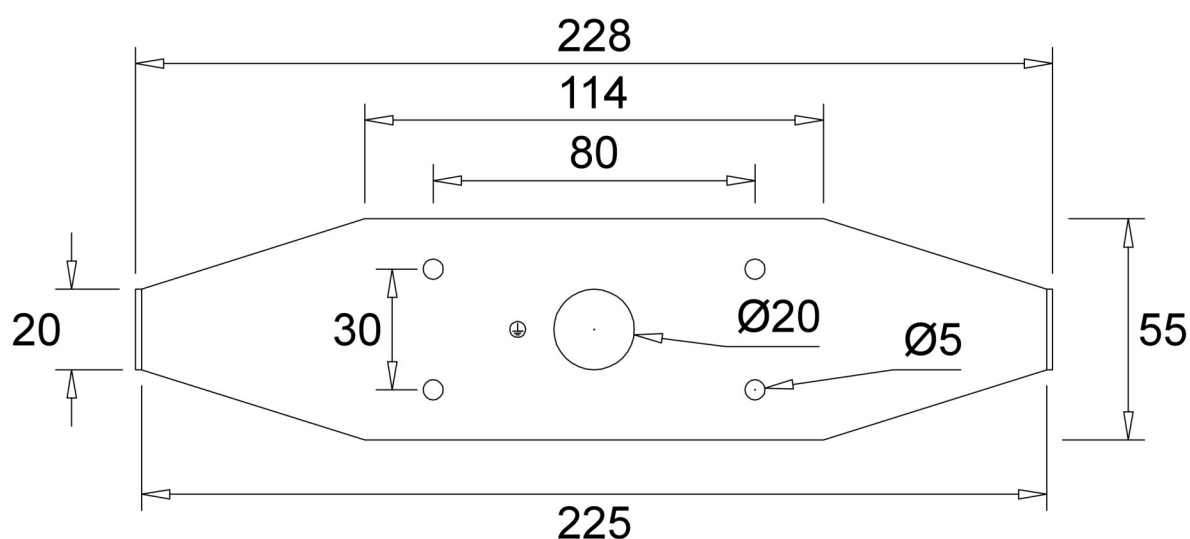

Artemis A3 o

DAVIDTS LIGHTING sprl

Chaussée de Waterloo, 848-856 - B-1180 Brussels - Belgium
T +32.2.375.76.46 - F +32.2.375.82.65
info@davidts.com - www.davidts.com