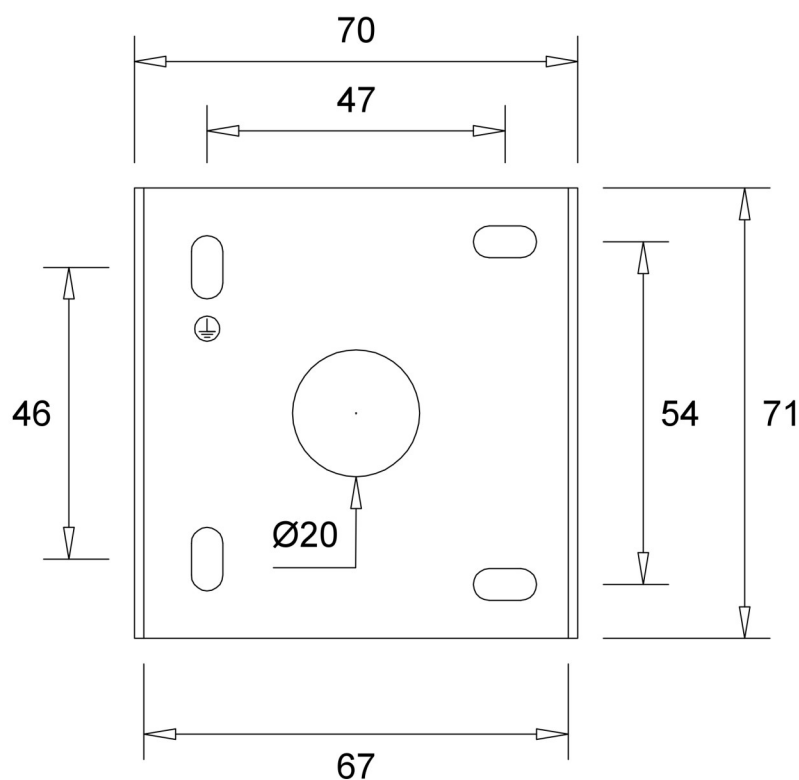

SINOUHE L

DAVIDTS LIGHTING sprl

Chaussée de Waterloo, 848-856 - B-1180 Brussels - Belgium
T +32.2.375.76.46 - F +32.2.375.82.65
info@davidts.com - www.davidts.com