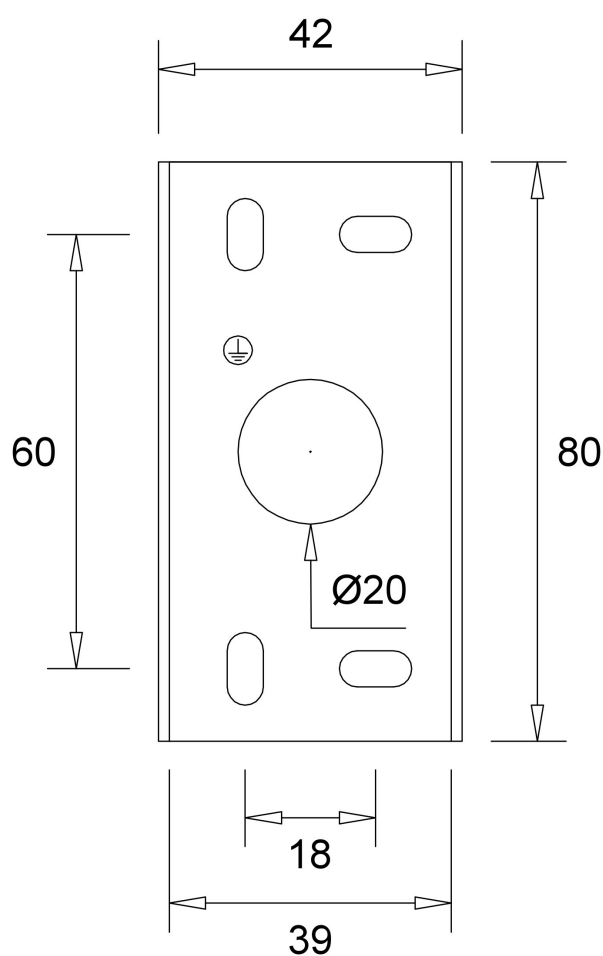

VERSAILLES 55

DAVIDTS LIGHTING sprl

Chaussée de Waterloo, 848-856 - B-1180 Brussels - Belgium
T +32.2.375.76.46 - F +32.2.375.82.65
info@davidts.com - www.davidts.com