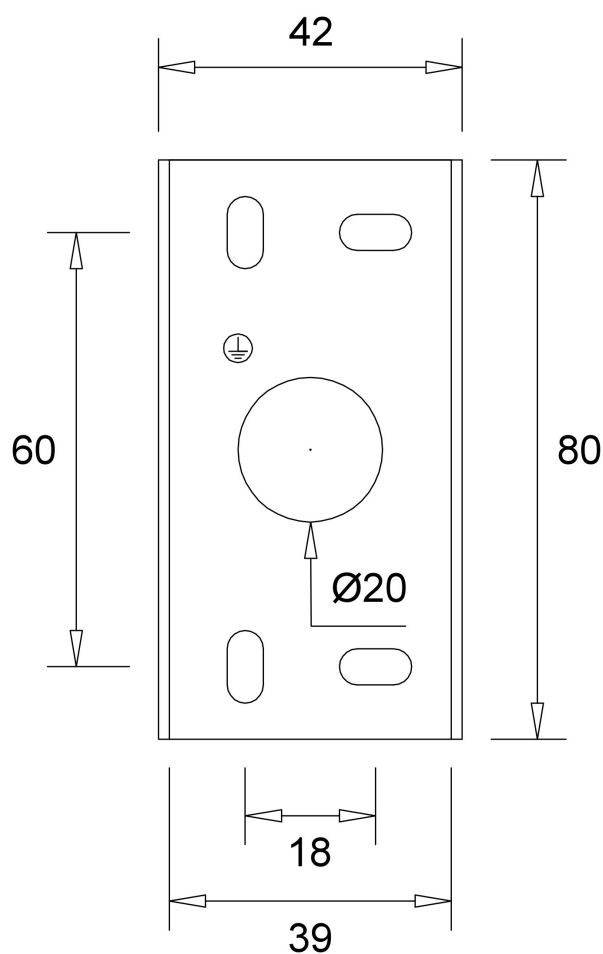

# VERSAILLES 75

**DAVIDTS LIGHTING sprl**

Chaussée de Waterloo, 848-856 - B-1180 Brussels - Belgium  
T +32.2.375.76.46 - F +32.2.375.82.65  
info@davidts.com - www.davidts.com