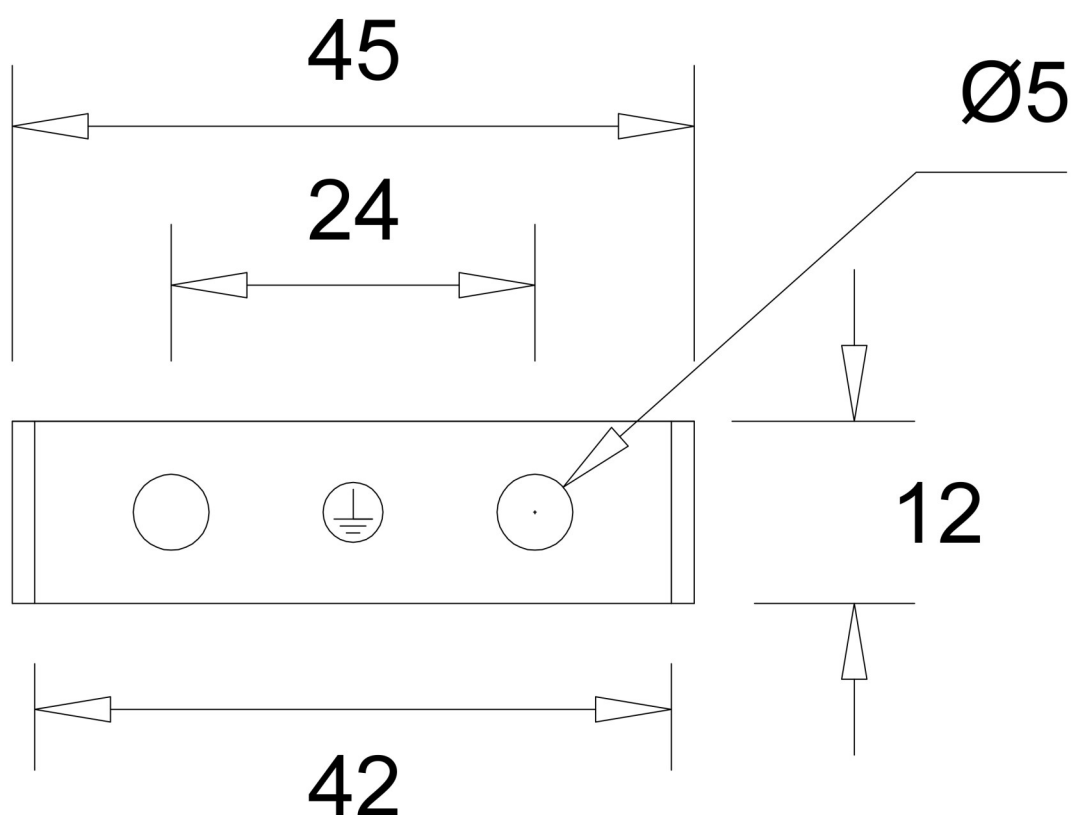

CREMONE 95

DAVIDTS LIGHTING sprl

Chaussée de Waterloo, 848-856 - B-1180 Brussels - Belgium
T +32.2.375.76.46 - F +32.2.375.82.65
info@davidts.com - www.davidts.com