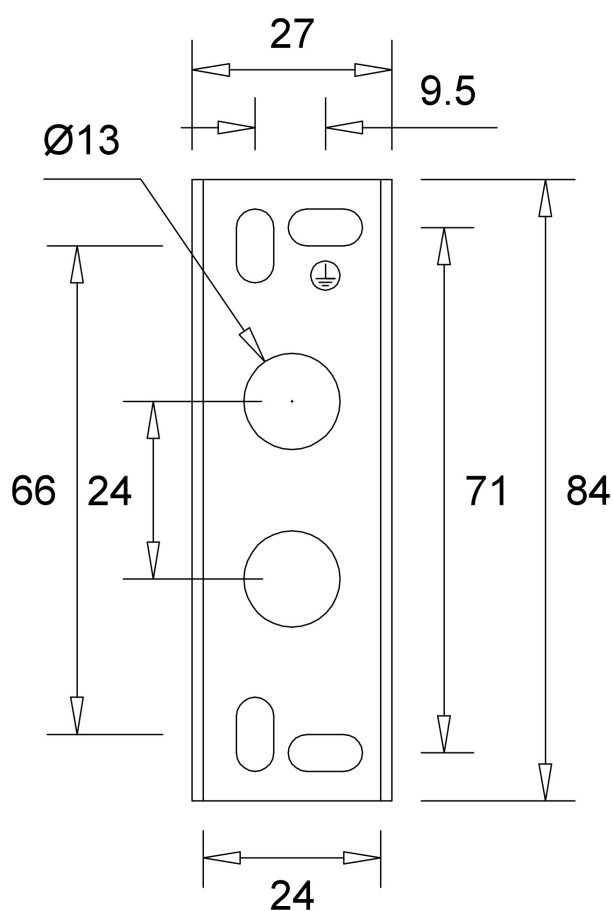

CERES 3

DAVIDTS LIGHTING sprl

Chaussée de Waterloo, 848-856 - B-1180 Brussels - Belgium
T +32.2.375.76.46 - F +32.2.375.82.65
info@davidts.com - www.davidts.com