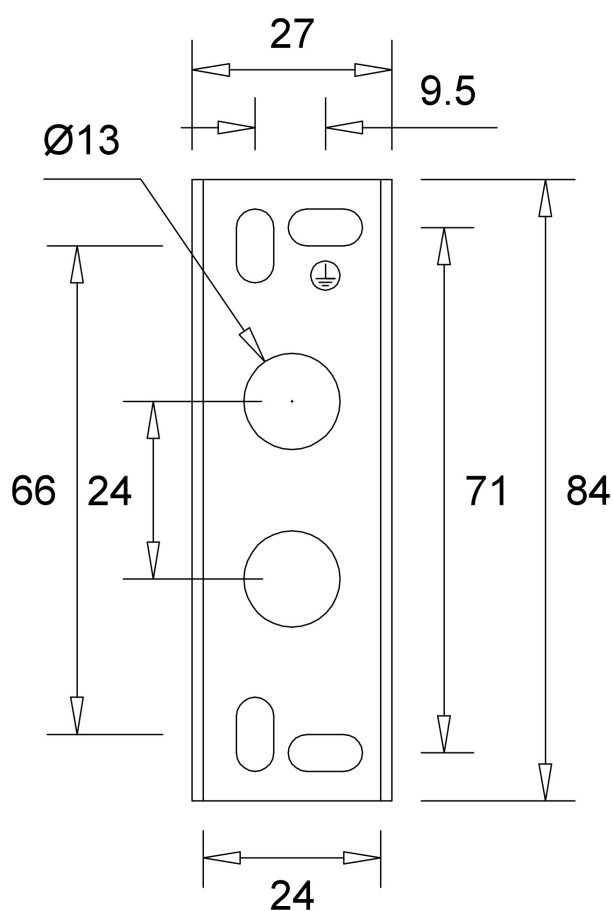

CERES 4

DAVIDTS LIGHTING sprl

Chaussée de Waterloo, 848-856 - B-1180 Brussels - Belgium
T +32.2.375.76.46 - F +32.2.375.82.65
info@davidts.com - www.davidts.com