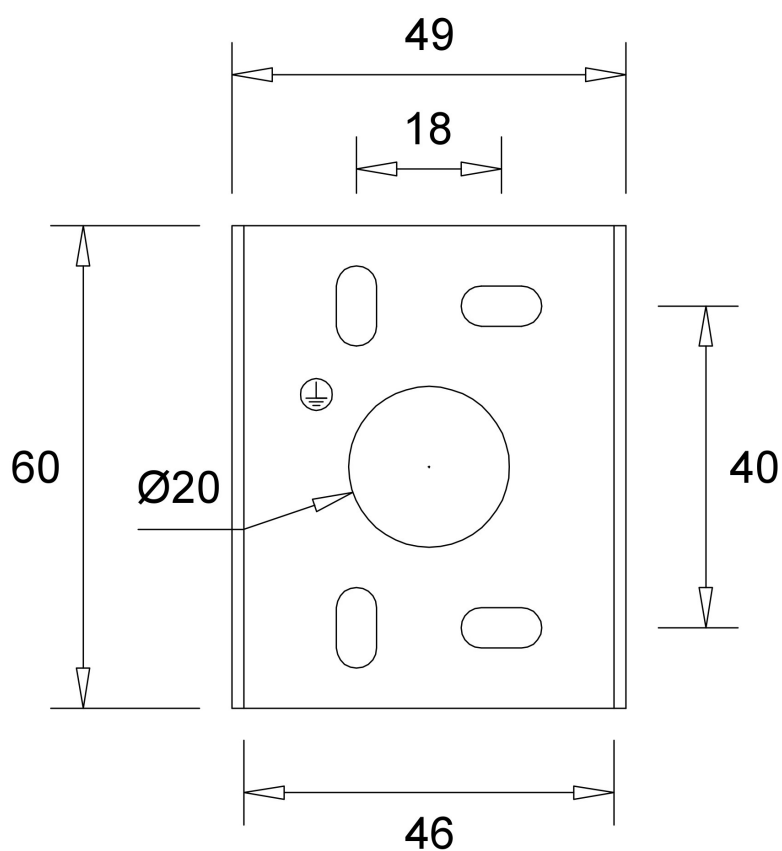

# MAJORIS 1

**DAVIDTS LIGHTING sprl**

Chaussée de Waterloo, 848-856 - B-1180 Brussels - Belgium  
T +32.2.375.76.46 - F +32.2.375.82.65  
info@davidts.com - www.davidts.com