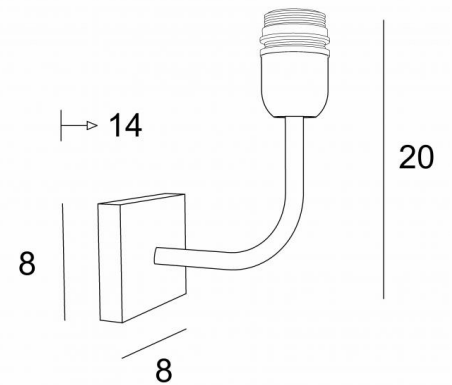

ABA 1

ABA 1 en bronze griffé sans abat-jour

Applique murale pour un abat-jour. Sobre et classique, elle s'intègre dans beaucoup de décorations. Elle se décline dans un modèle plus grand

#### DIMENSIONS HORS-TOUT

H20cm L8cm |→14cm

#### BASE

#8 x 1,8cm

#### DONNÉES TECHNIQUES

Une douille E27 avec bague

Applique dimmable

Une patère pour fixer le boîtier au mur  
(plan en PDF)