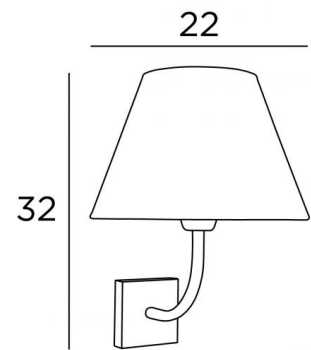

ABA 1 o

ABA 1 en bronze griffé avec abat-jour en Kanak écorce (tissu de catégorie 4)

Applique murale avec abat-jour rond conique. Sobre et classique, elle s'intègre dans beaucoup de décorations. Elle se décline dans un modèle plus grand

DIMENSIONS HORS-TOUT

H32cm L22cm |→23cm

BASE

#8 x 1,8cm

DONNÉES TECHNIQUES

Une douille E27 avec bague

Applique dimmable

Une patère pour fixer le boîtier au mur

(plan en PDF)

FINITIONS DES MÉTAUX DISPONIBLES ET CODES

29 - Bronze griffé - 1111 029

32 - Chrome satiné - 1111 032

ABAT-JOUR : DIMENSIONS & CODE

Ø12 - 22 - 16cm

Code: 1111 + code tissu

Nous vous proposons plus de 150 matières et couleurs.