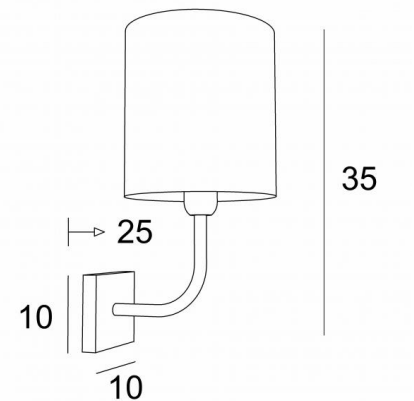

## ABA 2 cyl

ABA 2 en bronze griffé avec abat-jour en Soria charbon (tissu de catégorie 2)

Applique murale avec abat-jour cylindrique. Sobre et classique, elle s'intègre dans beaucoup de décorations. Avec une bonne ampoule LED, elle peut s'avérer très efficace.

### DIMENSIONS HORS-TOUT

H35cm L20cm |→25cm

### BASE

#10 x 2cm

### ABAT-JOUR : DIMENSIONS & CODE

Ø20 - 20 - 20cm

Code: 1205 + code tissu

Nous vous proposons plus de 150 matières et couleurs.