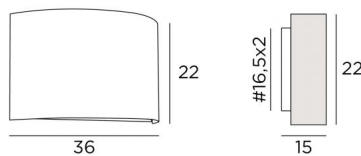

ABOUSIR

Applique murale avec abat-jour (écran rond). Très sobre, elle peut s'intégrer dans toutes les pièces d'un intérieur. Avec une ampoule LED puissante, elle peut s'avérer très efficace

DIMENSIONS HORS-TOUT

H22cm L36cm |→15cm

BASE

Plaque : 35 x 21cm

Boîtier : #16,5 x 2cm

DONNÉES TECHNIQUES

Une douille E27

Applique dimmable

Une patère pour fixer le boîtier au mur

(plan en PDF)

FINITIONS DES MÉTAUX DISPONIBLES ET CODES

29 - Bronze griffé - 1511 029

32 - Chrome satiné - 1511 032

ABAT-JOUR : DIMENSIONS & CODE

Ø36x13 - 36x13 - 22cm

Code: 1511 + code tissu

Nous vous proposons plus de 150 matières et couleurs.