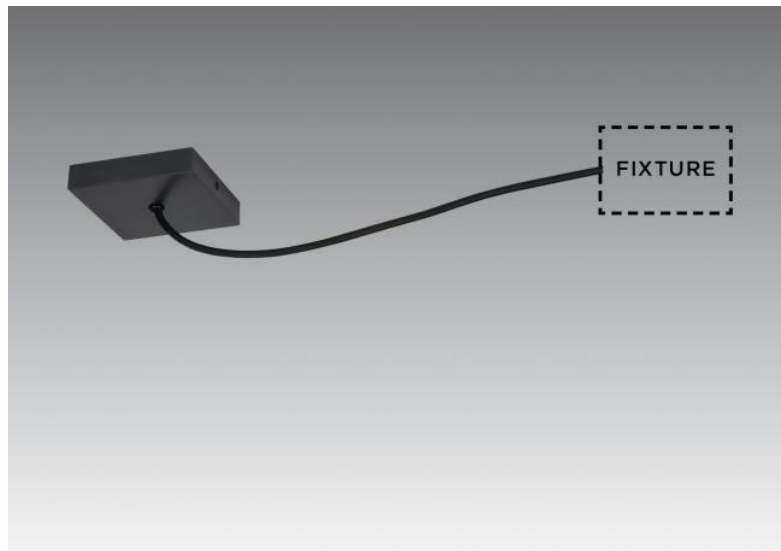

ADAPTER CEILING

ADAPTER CEILING # en bronze griffé

Base carrée au plafond servant de boîte de connexions et de liaison entre l'arrivée de courant et la suspension à installer. Cet adaptateur, très décoratif, permet de solutionner facilement une sortie de câbles mal adaptée à vos nécessités.

DIMENSIONS HORS-TOUIT

#10cm H2cm

BASE

#10 x 2cm

DONNÉES TECHNIQUES

Livré avec un mètre de câble en textile et les accessoires de connexions

FINITIONS DES MÉTAUX DISPONIBLES ET CODES

01 - Blanc structuré - 4090 001