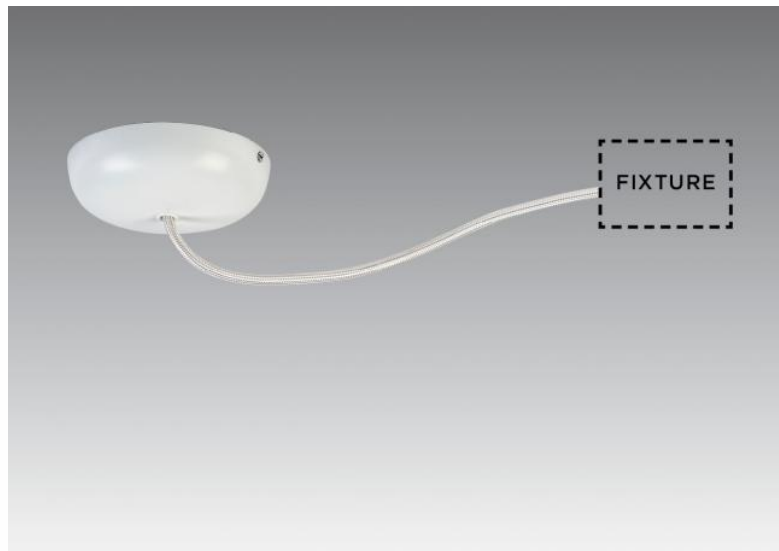

ADAPTER CEILING o

ADAPTER CEILING o en blanc structuré

Base ronde au plafond servant de boîte de connexions et de liaison entre l'arrivée de courant et la suspension à installer. Cet adaptateur, très décoratif, permet de solutionner facilement une sortie de câbles mal adaptée à vos nécessités.

DIMENSIONS HORS-TOUR

Ø10,6cm H2,9cm

BASE

Ø10,6 x 2,9cm

DONNÉES TECHNIQUES

Livré avec un mètre de câble en textile et les accessoires de connexions

FINITIONS DES MÉTAUX DISPONIBLES ET CODES

01 - Blanc structuré - 4091 001