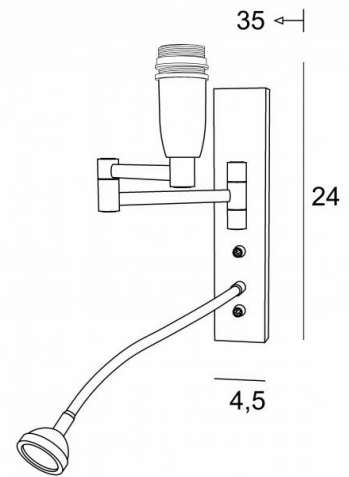

AHMES

AHMES en bronze griffé sans abat-jour

Applique avec liseuse à placer près d'un lit.

Le bras articulé est pourvu d'une douille E14 avec bague pour fixer un abat-jour.

La liseuse est composée d'un flexible terminé par un spot LED qui diffuse une lumière chaude et concentrée.

#### DIMENSIONS HORS-TOUT

H24cm L4,5cm |→35→36cm Spot : Ø4cm H2,4cm

#### BASE

4,5 x 22 x 2cm

#### DONNÉES TECHNIQUES

**Douille E14** avec bague et interrupteur à levier

**Spot-LED** sur flexible de 30cm avec interrupteur à levier

LED intégré : 1W 119lm 2700°K

Convertisseur : 14-230V 50-60Hz 350mA