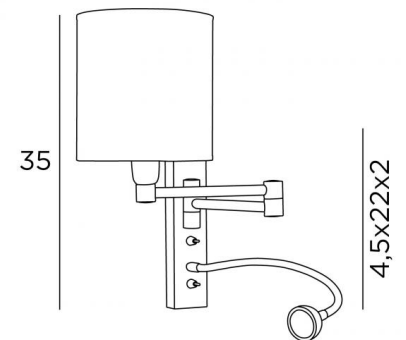

AHMES cyl

AHMES en bronze griffé, abat-jour Bombay lavande (tissu cat.1)

Applique avec liseuse à placer près d'un lit.

Le bras articulé est pourvu d'une douille E14 avec bague et d'un abat-jour rond cylindrique.

La liseuse est composée d'un flexible terminé par un spot LED qui diffuse une lumière chaude et concentrée.

Cette applique est munie de deux interrupteurs qui commandent séparément l'abat-jour et la liseuse, ce qui permet de choisir entre un éclairage d'ambiance ou de lecture

DIMENSIONS HORS-TOUT

H35cm L15cm |→17→41cm Spot : Ø4cm H2,4cm

BASE

4,5 x 22 x 2cm

DONNÉES TECHNIQUES

Douille E14 avec bague et interrupteur à levier

Spot-LED sur flexible de 30cm avec interrupteur à levier

LED intégré : 1W 119lm 2700°K

Convertisseur : 14-230V 50-60Hz 350mA

Une patère pour fixer le boîtier au mur (plan en PDF)

FINITIONS DES MÉTAUX DISPONIBLES ET CODES

29 - Bronze griffé - 1117 029

32 - Chrome satiné - 1117 032

ABAT-JOUR : DIMENSIONS & CODE