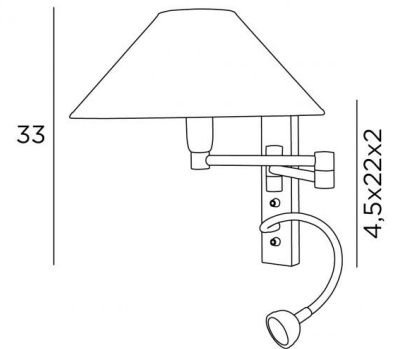

AHMES o

AHMES en bronze griffé et abat-jour Lin Pirée (tissu catégorie 2)

Applique avec liseuse à placer près d'un lit.

Le bras articulé est pourvu d'une douille E14 avec bague et d'un abat-jour rond conique.

La liseuse est composée d'un flexible terminé par un spot LED qui diffuse une lumière chaude et concentrée.

Cette applique est munie de deux interrupteurs qui commandent séparément l'abat-jour et la liseuse, ce qui permet de choisir entre un éclairage d'ambiance ou de lecture

DIMENSIONS HORS-TOUT

H33cm L30cm |→32→48,5cm Spot : Ø4cm H2,4cm

BASE

4,5 x 22 x 2cm

DONNÉES TECHNIQUES

Douille E14 avec bague et interrupteur à levier

Spot-LED sur flexible de 30cm avec interrupteur à levier

LED intégré : 1W 119lm 2700°K

Convertisseur : 14-230V 50-60Hz 350mA

Une patère pour fixer le boîtier au mur (plan en PDF)

FINITIONS DES MÉTAUX DISPONIBLES ET CODES

29 - Bronze griffé - 1117 029

32 - Chrome satiné - 1117 032