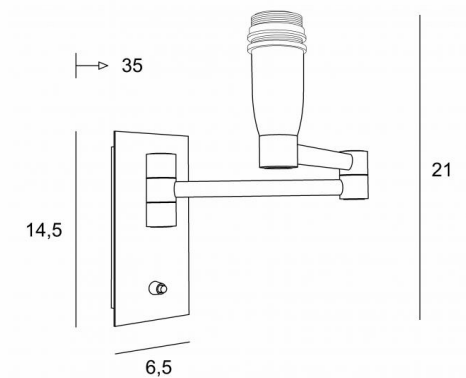

## AHMOSIS +SW

AHMOSIS +SW en bronze griffé sans abat-jour

Applique murale avec double bras articulé pour abat-jour. Convient parfaitement comme applique dans une chambre.

Ce modèle existe sans interrupteur

### DIMENSIONS HORS-TOUT

H21cm L6,5cm |→35cm

### BASE

Plaque : 6,5 x 14,5cm

Boîtier : 4,5 x 12,5 x 2cm