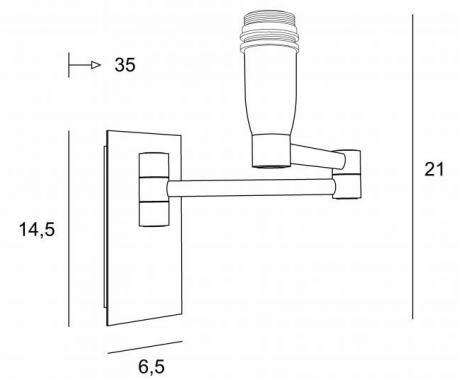

## AHMOSIS -SW

AHMOSIS -SW en bronze griffé sans abat-jour

Applique murale avec double bras articulé pour abat-jour.  
Convient parfaitement comme applique de chambre.  
Ce modèle existe avec un interrupteur poussoir

### DIMENSIONS HORS-TOUT

H21cm L6,5cm |→35cm

### BASE

Plaque : 6,5 x 14,5cm

Boîtier : 4,5 x 12,5 x 2cm