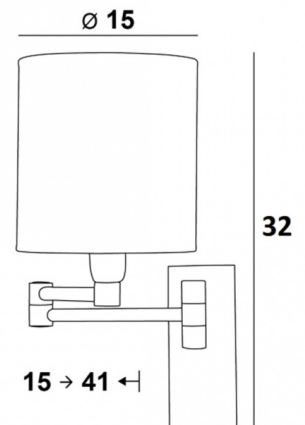

AHMOSIS -SW cyl

AHMOSIS -SW en bronze griffé avec abat-jour en Bombay lavande (tissu de catégorie 1)

Applique murale avec double bras articulé et abat-jour rond cylindrique.

Convient parfaitement comme applique de chambre.

Ce modèle existe avec un interrupteur poussoir.

DIMENSIONS HORS-TOUT

H32cm L15cm |→ 15-41cm

BASE

Plaque : 6,5 x 14,5cm

Boîtier : 4,5 x 12,5 x 2cm

DONNÉES TECHNIQUES

Une douille E14 avec bague

ABAT-JOUR : DIMENSIONS & CODE

Ø15 - 15 - 16cm

Code: 1203 + code tissu

Nous vous proposons plus de 150 matières et couleurs.