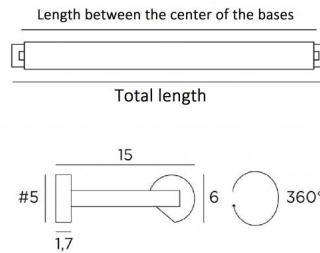

## ALEXANDRIE

Available in 10 sizes

ALEXANDRIE en bronze griffé. Existe en 10 tailles. Cliquez dans les téléchargements : DIFFERENTES TAILLES

Applique pour bibliothèque.

Existe en 10 tailles de 30 à 120 cm. Voir dans les impressions et téléchargements : **DIFFERENTES TAILLES.**

### DIMENSIONS HORS-TOUIT

H6cm |→15cm

### BASE

#5 x 1,7cm (x2)