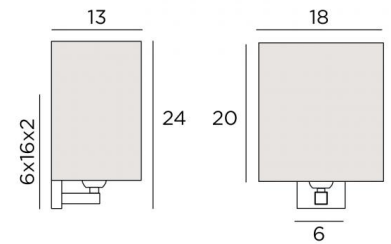

AMADA o

AMADA en chrome satiné avec abat-jour en Trento noisette (tissu de catégorie 3)