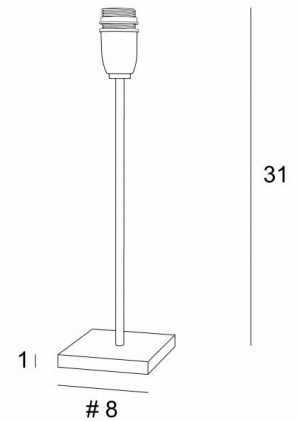

## ANOUKIS 1

ANOUKIS 1 en bronze griffé sans abat-jour

Lampe à poser ou de chevet prévue pour abat-jour. Création unique en 1998, elle reste toujours actuelle par son design minimaliste et sobre. Très discrète, facile pour compléter une décoration, elle reste incontournable dans toutes les pièces de la maison.

Existe en 3 tailles avec des abat-jour de formes différentes

### DIMENSIONS HORS-TOUT

H31cm #8cm

### BASE

#8 x 1cm