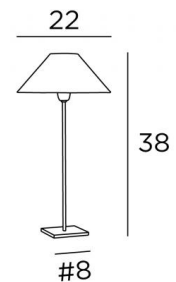

## ANOUKIS 1 o

ANOUKIS 1 en bronze griffé avec abat-jour en Seta Pirée (tissu de catégorie 3)

Lampe à poser ou de chevet avec abat-jour rond conique. Création unique en 1998, elle reste toujours actuelle par son design minimaliste et sobre. Très discrète et facile pour compléter une décoration, elle reste incontournable dans toutes les pièces de la maison.

### DIMENSIONS HORS-TOUT

H38cm Ø22cm

### BASE

#8 x 1cm

### ABAT-JOUR : DIMENSIONS & CODE

Ø7 - 22 - 13cm

Code: 2105 + code tissu

Nous vous proposons plus de 150 matières et couleurs.