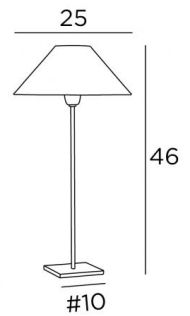

ANOUKIS 2 o

ANOUKIS 2 en bronze griffé avec abat-jour en Coton sépia (tissu de catégorie 1)

Lampe à poser ou de chevet avec abat-jour rond conique. Création unique en 1998, elle reste toujours actuelle par son design minimaliste et sobre. Très discrète et facile pour compléter une décoration, elle reste incontournable dans toutes les pièces de la maison.

Existe en 3 tailles avec des abat-jour de formes différentes

DIMENSIONS HORS-TOUT

H46cm Ø25cm

BASE

#10 x 1cm

DONNÉES TECHNIQUES

Une douille E27 avec bague

Un interrupteur sur le cordon électrique

FINITIONS DES MÉTAUX DISPONIBLES ET CODES

29 - Bronze griffé - 2106 029

32 - Chrome satiné - 2106 032

ABAT-JOUR : DIMENSIONS & CODE

Ø8 - 25 - 14cm

Code: 2106 + code tissu

Nous vous proposons plus de 150 matières et couleurs.