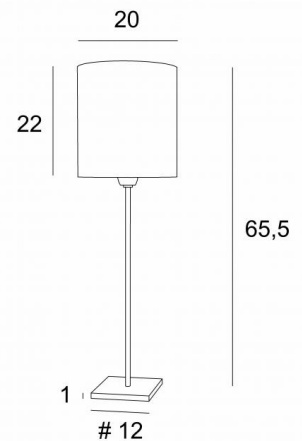

## ANOUKIS 3 cyl

ANOUKIS 3 en bronze griffé avec abat-jour en Coton noir (tissu de catégorie 1)

Lampe à poser avec abat-jour rond cylindrique. Création unique en 1998, elle reste toujours actuelle par son design minimaliste et sobre. Très discrète et facile pour compléter une décoration, elle reste incontournable dans toutes les pièces de la maison.

### DIMENSIONS HORS-TOUT

H65,5cm Ø20cm

### BASE

#12 x 1cm

### ABAT-JOUR : DIMENSIONS & CODE

Ø20 - 20 - 22cm

Code: 1205 + code tissu

Nous vous proposons plus de 150 matières et couleurs.