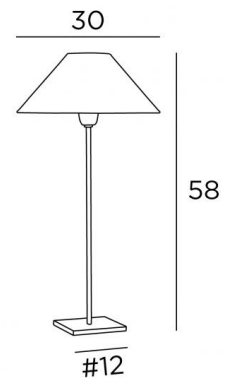

ANOUKIS 3 o

ANOUKIS 3 en chrome satiné avec abat-jour en Coton chocolat (tissu de catégorie 1)

Lampe à poser avec abat-jour rond conique. Création unique en 1998, elle reste toujours actuelle par son design minimaliste et sobre. Très discrète et facile pour compléter une décoration, elle reste incontournable dans toutes les pièces de la maison.

Existe en 3 tailles avec des abat-jour de formes différentes

DIMENSIONS HORS-TOUT

H58cm Ø30cm

BASE

#12 x 1cm

DONNÉES TECHNIQUES

Une douille E27 avec bague

Un interrupteur sur le cordon électrique

FINITIONS DES MÉTAUX DISPONIBLES ET CODES

29 - Bronze griffé - 2107 029

32 - Chrome satiné - 2107 032

ABAT-JOUR : DIMENSIONS & CODE

Ø9 - 30 - 16cm

Code: 1105 + code tissu

Nous vous proposons plus de 150 matières et couleurs.