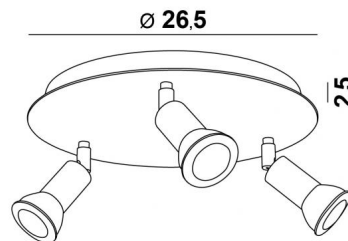

ANTARES 3

ANTARES 3 en blanc structuré

Base ronde avec trois spots LED (douilles GU10, pas de convertisseur). Existe également avec 4 spots. Possibilité d'y placer des ampoules de très grande puissance

DIMENSIONS HORS-TOUT

Ø26,5cm H8→13,5cm

Spot : Ø3 x 4,5cm

BASE

Plaque : Ø26,5cm

Boîtier : Ø23,5 x 2,5cm

DONNÉES TECHNIQUES

Trois spots montés sur rotules 360°

Trois douilles GU10