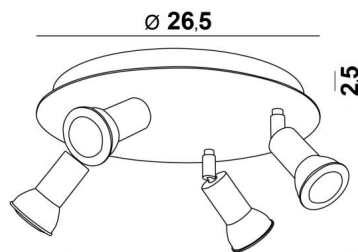

ANTARES 4

ANTARES 4 en bronze griffé

Base ronde avec quatre spots LED (douilles GU10, pas de convertisseur). Existe également avec 3 spots. Possibilité d'y placer des ampoules de très grande puissance

DIMENSIONS HORS-TOUT

Ø26,5cm H8→13,5cm

Spot : Ø3 x 4,5cm

BASE

Plaque : Ø26,5cm

Boîtier : Ø23,5 x 2,5cm

DONNÉES TECHNIQUES

Quatre spots montés sur rotules 360°

Quatre douilles GU10