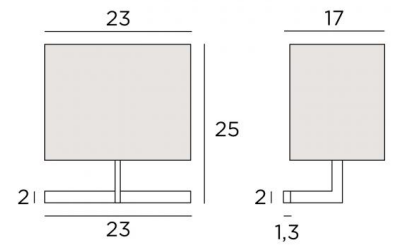

ARMANA 1

ARMANA 1 en bronze griffé avec abat-jour en Chinette ivoire (tissu de catégorie 0)

Applique murale avec abat-jour rectangulaire. Grande sobriété et très contemporaine

DIMENSIONS HORS-TOUT

H25cm L23cm |→17cm

BASE

23 x 2 x 1,3cm

DONNÉES TECHNIQUES

Une douille E27 avec bague

Applique dimmable

Une patère pour fixer le boîtier au mur
(plan en PDF)

FINITIONS DES MÉTAUX DISPONIBLES ET CODES

29 - Bronze griffé - 1416 029

32 - Chrome satiné - 1416 032

ABAT-JOUR : DIMENSIONS & CODE

23x15 - 23x15 - 17cm

Code: 1416 + code tissu

Nous vous proposons plus de 150 matières et couleurs.