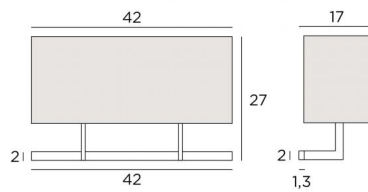

ARMANA 2

ARMANA 2 en bronze griffé avec abat-jour en Dreams bambou (tissu de catégorie 2)

Applique murale avec abat-jour rectangulaire. Grande sobriété et très contemporaine. Avec son double éclairage, elle offre de grandes possibilités pour bien éclairer

DIMENSIONS HORS-TOUT

H27cm L42cm |→17cm

BASE

42 x 2 x 1,3cm

DONNÉES TECHNIQUES

Deux douilles E27 avec bague

Applique dimmable

Une patère pour fixer le boîtier au mur

(plan en PDF)

FINITIONS DES MÉTAUX DISPONIBLES ET CODES

29 - Bronze griffé - 1417 029

32 - Chrome satiné - 1417 032

ABAT-JOUR : DIMENSIONS & CODE

42x15 - 42x15 - 19cm

Code: 1417 + code tissu

Nous vous proposons plus de 150 matières et couleurs.