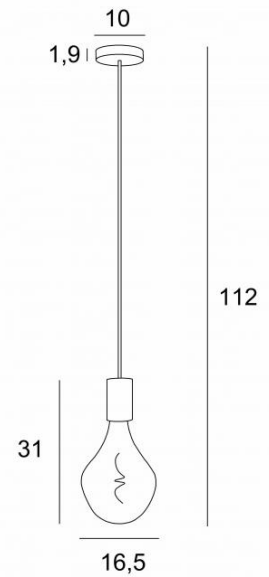

ARTEMIS 1 o

ARTEMIS 1 o en laiton satiné avec une ampoule gold

Artémis est une très jolie ampoule pleine de facettes, très décorative et emplit d'effets lumineux. Elle sera mise en valeur par cette suspension

DIMENSIONS HORS-TOUT

H112cm Ø16,5cm

BASE

Ø10 x 1,9cm

DONNÉES TECHNIQUES

Une douille E27 avec cache-douille XXL

Le bas de cette suspension arrive à 163cm du sol pour un plafond de 275cm. Sur demande, nous adaptons le câble pour une autre hauteur de plafond

Ampoule Silver : 6W - dimmable - code 6843 000 (option)

Ampoule Gold : 6W - dimmable - code 6849 000 (option)

Suspension dimmable

Une patère pour fixer la base au plafond (plan en PDF)

FINITIONS DES MÉTAUX DISPONIBLES ET CODES