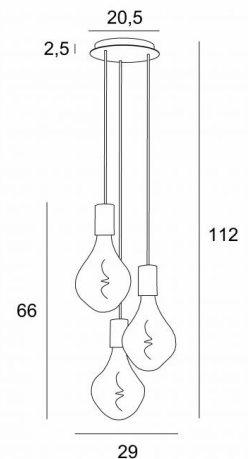

## ARTEMIS 3 o

ARTEMIS 3 o en bronze griffé avec trois ampoules silver

Artémis est une très jolie ampoule pleine de facettes, très décorative et emplit d'effets lumineux. Elle sera mise en valeur si elle est assemblée avec d'autres dans une belle composition. Cette suspension sera l'attraction de votre intérieur

### DIMENSIONS HORS-TOUT

H112cm Ø29cm

### BASE

Plaque : Ø20,5cm

Boîtier : Ø18 x 2,5cm

### DONNÉES TECHNIQUES

Trois douilles E27 avec cache-douille XXL

Le bas de cette suspension arrive à 163cm du sol pour un plafond de 275cm. Sur demande, nous adaptons les câbles pour une autre hauteur de plafond