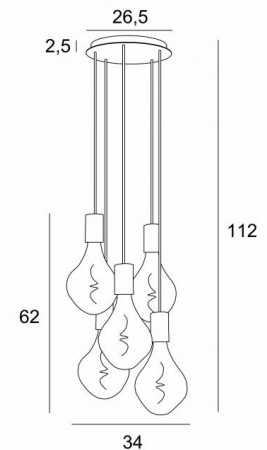

ARTEMIS 5 o

ARTEMIS 5 o en bronze griffé avec cinq ampoules silver

Artémis est une très jolie ampoule pleine de facettes, très décorative et emplit d'effets lumineux. Elle sera mise en valeur si elle est assemblée avec d'autres dans une belle composition. Cette suspension sera l'attraction de votre intérieur

DIMENSIONS HORS-TOUT

H112cm Ø34cm

BASE

Plaque : Ø26,5cm

Boîtier : Ø23,5 x 2,5cm

DONNÉES TECHNIQUES

Cinq douilles E27 avec cache-douille XXL

Le bas de cette suspension arrive à 163cm du sol pour un plafond de 275cm. Sur demande, nous adaptons les câbles pour une autre hauteur de plafond

Ampoule Silver : 6W - dimmable - code 6843 000 (option)

Ampoule Gold : 6W - dimmable - code 6849 000 (option)

Suspension dimmable

Une patère pour fixer la base au plafond (plan en PDF)

FINITIONS DES MÉTAUX DISPONIBLES ET CODES