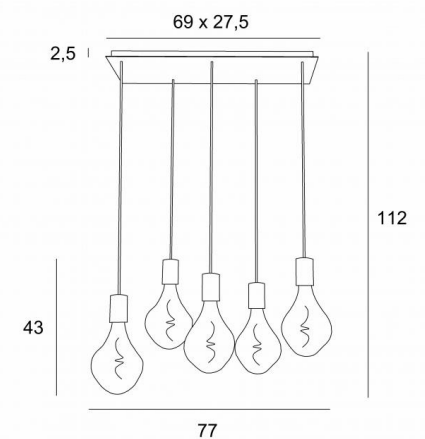

## ARTEMIS 5 #

ARTEMIS 5 # en bronze griffé avec cinq ampoules silver

Artémis est une très jolie ampoule pleine de facettes, très décorative et emplit d'effets lumineux. Elle sera mise en valeur si elle est assemblée avec d'autres dans une belle composition. Cette suspension sera l'attraction de votre intérieur

### DIMENSIONS HORS-TOUT

H112cm L77 x 37cm

### BASE

Plaque : 69 x 27,5cm

Cadre : 66 x 24,5 x 2,5cm

### DONNÉES TECHNIQUES

Cinq douilles E27 avec cache-douille XXL.

Le bas de cette suspension arrive à 163cm du sol pour un plafond de 275cm. Sur demande, nous adaptons les câbles pour une autre hauteur de plafond