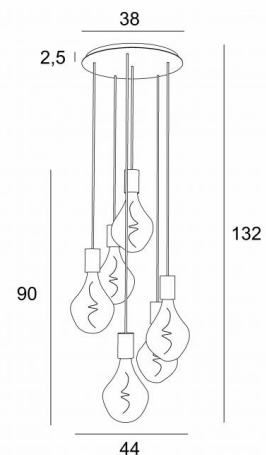

ARTEMIS 6 o H132cm

ARTEMIS 6 o en laiton satiné avec six ampoules gold

Artémis est une très jolie ampoule pleine de facettes, très décorative et emplit d'effets lumineux. Elle sera mise en valeur si elle est assemblée avec d'autres dans une belle composition. Cette suspension sera l'attraction de votre intérieur

DIMENSIONS HORS-TOUT

H132cm Ø44cm

BASE

Plaque : Ø38cm

Boîtier : Ø35 x 2,5cm

DONNÉES TECHNIQUES

Six douilles E27 avec cache-douille XXL

Le bas de cette suspension arrive à 163cm du sol pour un plafond de 275cm. Sur demande, nous adaptons les câbles pour une autre hauteur de plafond

Ampoule Silver : 6W - dimmable - code 6843 000 (option)

Ampoule Gold : 6W - dimmable - code 6849 000 (option)

Suspension dimmable

Une patère pour fixer la base au plafond (plan en PDF)

FINITIONS DES MÉTAUX DISPONIBLES ET CODES