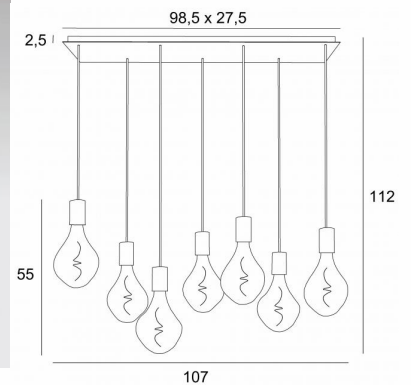

ARTEMIS 7

ARTEMIS 7 # en bronze griffé avec sept ampoules silver

Artémis est une très jolie ampoule pleine de facettes, très décorative et emplit d'effets lumineux. Elle sera mise en valeur si elle est assemblée avec d'autres dans une belle composition. Cette suspension sera l'attraction de votre intérieur

DIMENSIONS HORS-TOUT

H112cm L107 x 37cm

BASE

Plaque : 98,5 x 27,5cm

Cadre : 95,5 x 24,5 x 2,5cm

DONNÉES TECHNIQUES

Sept douilles E27 avec cache-douille XXL

Le bas de cette suspension arrive à 163cm du sol pour un plafond de 275cm. Sur demande, nous adaptons les câbles pour une autre hauteur de plafond