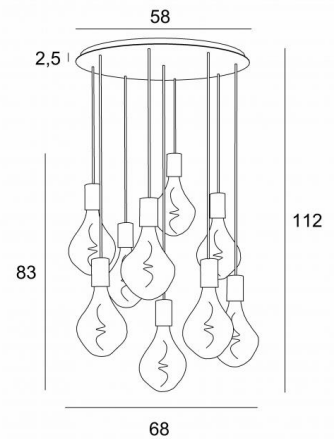

ARTEMIS 9 o

ARTEMIS 9 o en bronze griffé avec neuf ampoules silver

Artémis est une très jolie ampoule pleine de facettes, très décorative et emplit d'effets lumineux. Elle sera mise en valeur si elle est assemblée avec d'autres dans une belle composition. Cette suspension sera l'attraction de votre intérieur

DIMENSIONS HORS-TOUT

H112cm Ø68cm

BASE

Plaque : Ø58cm

Cadre : Ø55 x 2,5cm

DONNÉES TECHNIQUES

Neuf douilles E27 avec cache-douille XXL

Le bas de cette suspension arrive à 163cm du sol pour un plafond de 275cm. Sur demande, nous adaptons les câbles pour une autre hauteur de plafond

Ampoule Silver : 6W - dimmable - code 6843 000 (option)

Ampoule Gold : 6W - dimmable - code 6849 000 (option)

Suspension dimmable

Un cadre à fixer au plafond avant le placement de la plaque

FINITIONS DES MÉTAUX DISPONIBLES ET CODES