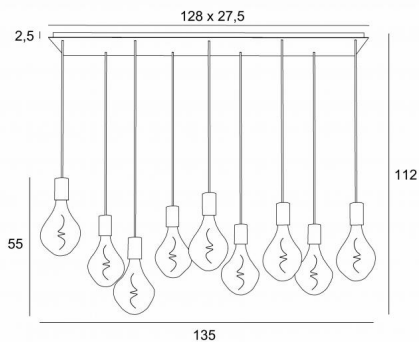

ARTEMIS 9 # en bronze griffé avec neuf ampoules gold

Artémis est une très jolie ampoule pleine de facettes, très décorative et emplit d'effets lumineux. Elle sera mise en valeur si elle est assemblée avec d'autres dans une belle composition. Cette suspension sera l'attraction de votre intérieur

DIMENSIONS HORS-TOUT

H112cm L135 x 37cm

BASE

Plaque : 128 x 27,5cm

Cadre : 125 x 24,5 x 2,5cm

DONNÉES TECHNIQUES

Neuf douilles E27 avec cache-douille XXL

Le bas de cette suspension arrive à 163cm du sol pour un plafond de 275cm. Sur demande, nous adaptons les câbles pour une autre hauteur de plafond

Ampoule Silver : 6W - dimmable - code 6843 000 (option)

Ampoule Gold : 6W - dimmable - code 6849 000 (option)

Suspension dimmable

Un cadre à fixer au plafond avant le placement de la plaque

FINITIONS DES MÉTAUX DISPONIBLES ET CODES

02 - Noir structuré - 4939 002

25 - Laiton satiné - 4939 025

28 - Bronze léger - 4939 028

29 - Bronze griffé - 4939 029