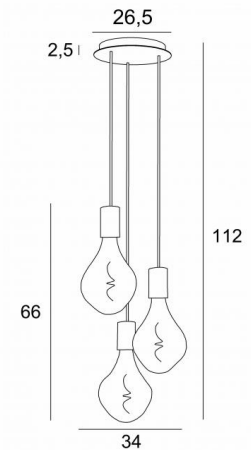

ARTEMIS A3 o

ARTEMIS A3 o en bronze griffé avec trois ampoules gold

Artémis est une très jolie ampoule pleine de facettes, très décorative et emplit d'effets lumineux. Elle sera mise en valeur si elle est assemblée avec d'autres dans une belle composition. Cette suspension sera l'attraction de votre intérieur

DIMENSIONS HORS-TOUT

H112cm Ø34cm

BASE

Plaque : Ø26,5cm

Boîtier : Ø23,5 x 2,5cm

DONNÉES TECHNIQUES

Trois douilles E27 avec cache-douille XXL

Le bas de cette suspension arrive à 163cm du sol pour un plafond de 275cm. Sur demande, nous adaptons les câbles pour une autre hauteur de plafond

Ampoule Silver : 6W - dimmable - code 6843 000 (option)

Ampoule Gold : 6W - dimmable - code 6849 000 (option)

Suspension dimmable

Une patère pour fixer la base au plafond (plan en PDF)

FINITIONS DES MÉTAUX DISPONIBLES ET CODES