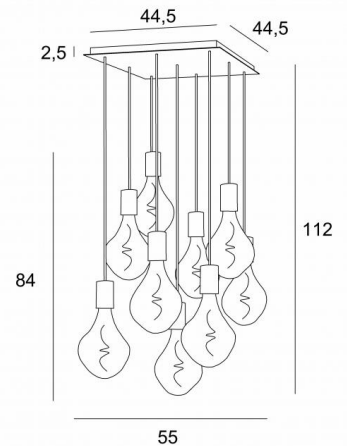

## ARTEMIS SQUARE 9

ARTEMIS SQUARE 9 en bronze griffé avec neuf ampoules silver

Artémis est une très jolie ampoule pleine de facettes, très décorative et emplit d'effets lumineux. Elle sera mise en valeur si elle est assemblée avec d'autres dans une belle composition. Cette suspension sera l'attraction de votre intérieur

### DIMENSIONS HORS-TOUT

H112cm #55cm

### BASE

Plaque : #44,5cm

Cadre : #40 x 2,5cm

### DONNÉES TECHNIQUES

Neuf douilles E27 avec cache-douille XXL

Le bas de cette suspension arrive à 163cm du sol pour un plafond de 275cm. Sur demande, nous adaptons les câbles pour une autre hauteur de plafond