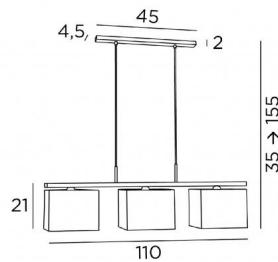

## ASSIOUT 3

ASSIOUT 3 en bronze griffé avec abat-jour Turda châtain (tissu de catégorie 3)

Suspension avec trois abat-jour rectangulaires munis chacun d'un diffuseur intégral. Se place au-dessus d'une table rectangulaire ou d'un plan de travail

### DIMENSIONS HORS-TOUIT

H35 → 155cm L110 x 17cm

### BASE

45 x 4,5 x 2cm

### DONNÉES TECHNIQUES

Trois douilles E27 avec bague  
Distance entre les douilles : 42,5cm  
Distance entre les tubes : 37cm  
Suspension réglable en hauteur lors du montage  
Sur demande, il est possible d'obtenir des tubes plus longs  
Suspension dimmable  
Une patère pour fixer la base au plafond (plan en PDF)